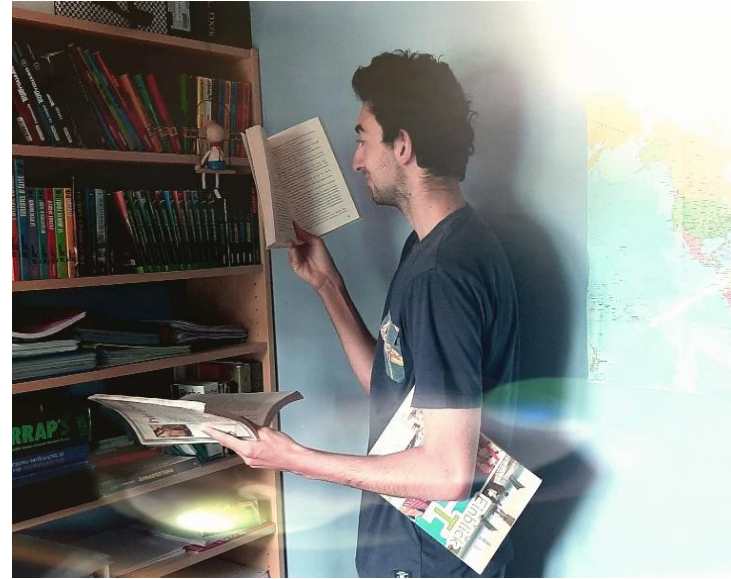

Carl Spitzweg der
Bücherwurm

Idriss

Max Kurzweil, der Polster