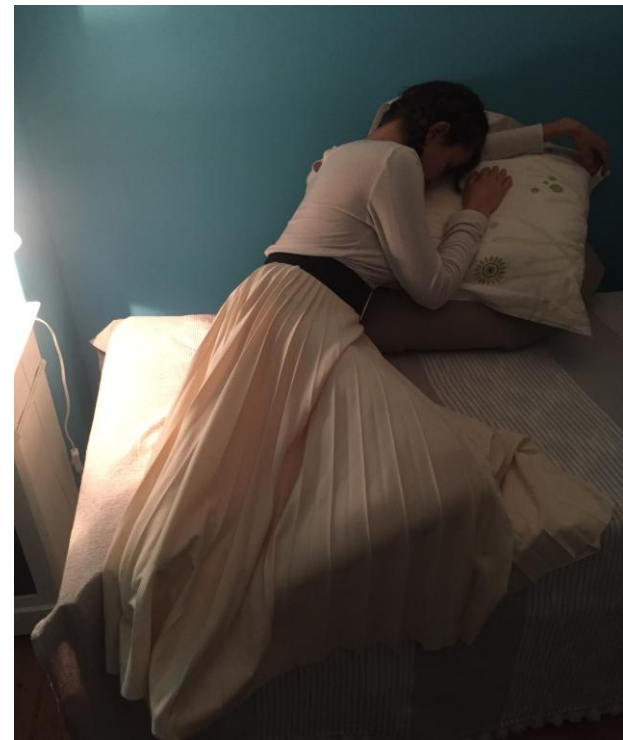

Nachstellungen - rescénarisation Terminales

der arme Poet, Spitzweg

Maimuna

Carl Spitzweg der
Bücherwurm

Idriss

Alte Dame mit Katze,
Max Liebermann -
1878

Manhattan

Max Kurzweil, der Polster

Adèle

Strickendes Mädchen,
Johann-Georg Meyer
von Bremen

Lyna

A. Dürer, betende Hände

Paul

Max Kurzweil,
Damenporträt mit
Hund

Justine

KARL SCHMIDT-ROTTLUFF
Nature morte aux fruits

Ph. Mercier der junge Weinkoster

Joshua

Lorine

der Maler auf einer
Waldlichtung, unter
einem Schirm

Carl Spitzweg

Charlotte

Max Liebermann ,
Mädchen mit
einer Kuh
1885

Isaure