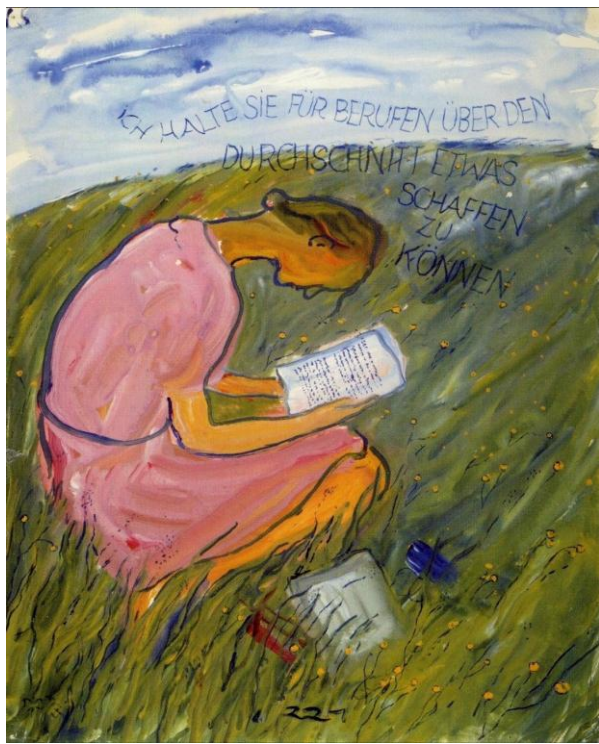

Nachstellungen - rescénarisation Terminales

der arme Poet, Spitzweg

Maimuna

Carl Spitzweg der
Bücherwurm

Idriss

Alte Dame mit Katze,
Max Liebermann -
1878

Manhattan

Max Kurzweil, der Polster

Tanguy

Adrien

Gerhard Richter,
abstraktes Bild

Tanguy

Melvin

Caspar David
Friedrich
Wanderer über
dem Nebelmeer

Linda Jakobus, Geranie

Marie - Amélie

Caspar David Friedrich, Selbstporträt

Gabriel

Wilhelm von Schadow :
Agnes Rauch

Zeno.org

Dürer, Albrecht: Porträt der Bar...

[Visit](#)

Les images peuvent être soumises à des droits d'auteur. En savoir plus

Holbein der Jüngere, Erasmus

Simon ©

Ph. Mercier,
der junge Weinkoster

Adrien

Charlotte Salomon

Mathilde

Hit the road baby par Katrin Alvarez (DDR –Deutsch)

Angèle