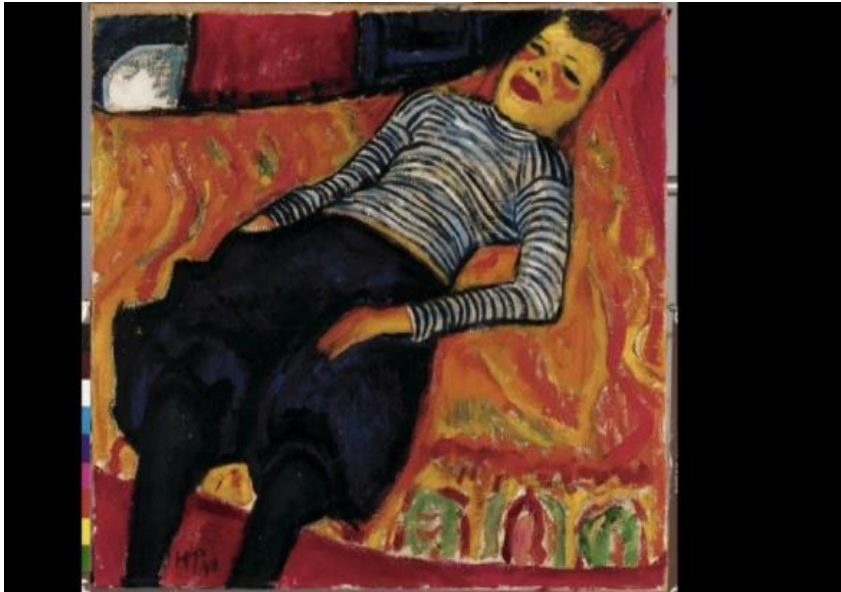

Caspar David Friedrich, Selbstporträt

Gabriel

Wilhelm von Schadow :
Agnes Rauch

Zeno.org

Dürer, Albrecht: Porträt der Bar...

[Visit](#)

Les images peuvent être soumises à des droits d'auteur. En savoir plus

Charlotte

Catharina Klein

Obstschale mit
Zitrone

Imen

Hannae

Paula Modersohn-Becker,
Frau in einer roten Bluse

Max Pechstein
liegendes
Mädchen

Alexandra