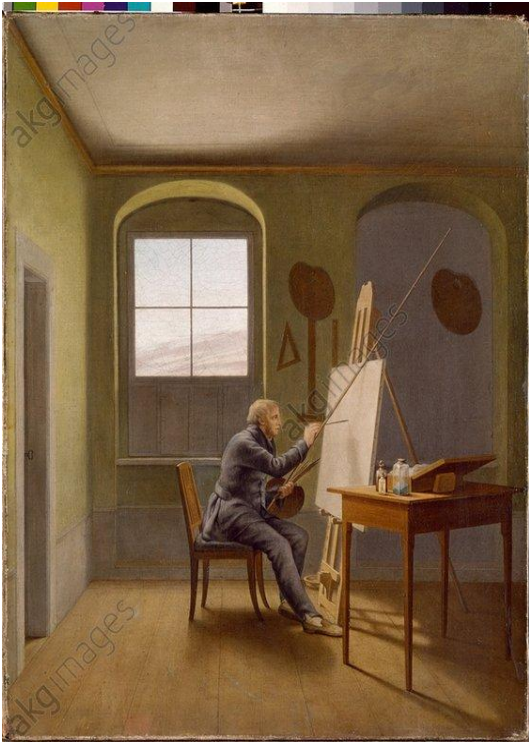

Ph. Mercier der junge Weinkoster

Joshua

Lorine

der Maler auf einer
Waldlichtung, unter
einem Schirm

Carl Spitzweg

Charlotte

Max Liebermann ,
Mädchen mit
einer Kuh
1885

Isaure

Caspar David Friedrich, Selbstporträt

Gabriel

Wilhelm von Schadow :
Agnes Rauch

Zeno.org

Dürer, Albrecht: Porträt der Bar...

[Visit](#)

Les images peuvent être soumises à des droits d'auteur. En savoir plus